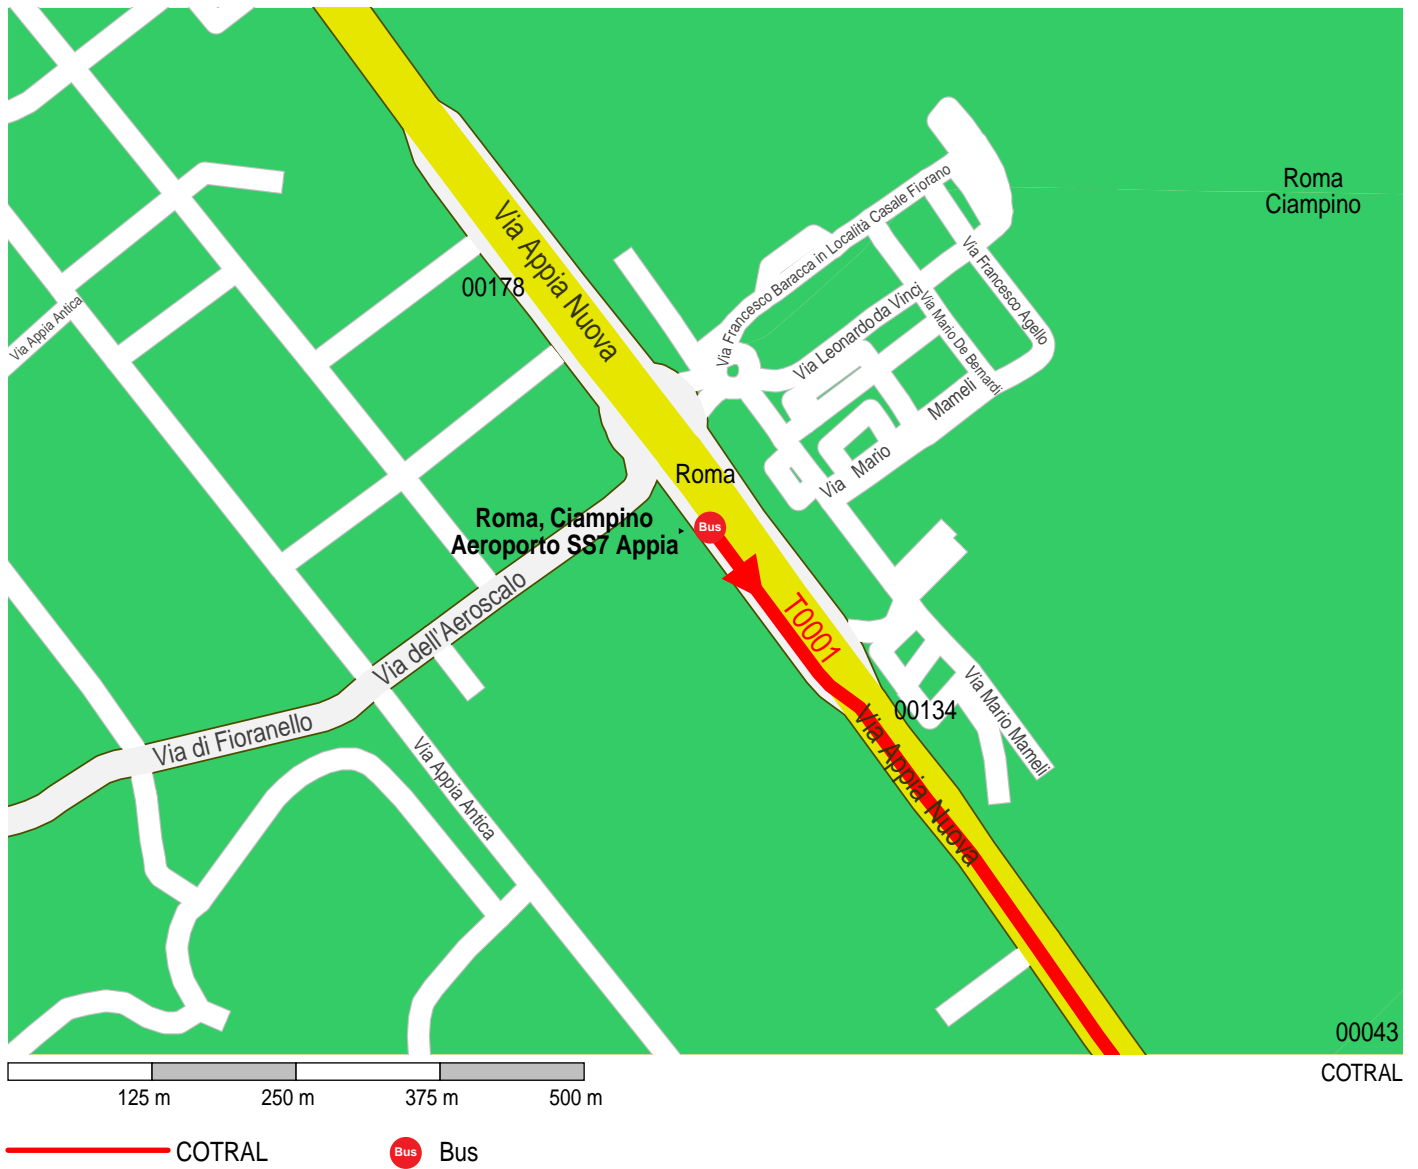

# Area Map: Roma, Ciampino Aeroporto SS7 Appia

1.  COTRAL T0001 Roma, Ciampino Aeroporto SS7 Appia Ariccia, APPIA / Villini