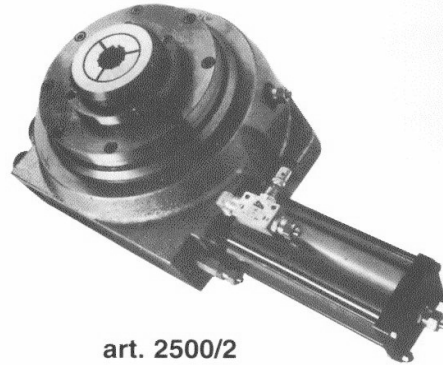

2500/ Divisor neumático
 2500/ Pneumatic dividing heads
 2500/ Diviseurs pneumatiques
 2500/ Divisori pneumatici

2500 /

art. 2500/1

art. 2500/2

CARACTERISTICAS	CHARACTERISTICS	CARACTERISTIQUES	CARATTERISTICHE
<p>art. 2500/1 Divisor neumático con cerra-pinza neumático incorporado presa pedazo hasta Ø mm. 17</p> <p>art. 2500/2 Divisor neumático con cerra-pinza neumático incorporado presa pedazo hasta Ø mm. 42</p>	<p>art. 2500/1 Pneumatic dividing heads with pneumatic embodied clamping units, grip piece till Ø mm. 17</p> <p>art. 2500/2 Pneumatic dividing heads with pneumatic embodied clamping units, grip piece till Ø mm. 42</p> <p>Possibility of 3-4-6-8-12-24 indexing (other indexing on demand). Manual and automatic control with machine tool.</p>	<p>art. 2500/1 Diviseur pneumatique avec serrages des pinces pneumatique incorporé, blocage pièce jusqu'au Ø 17 mm.</p> <p>art. 2500/2 Diviseur pneumatique avec serrages des pinces pneumatique incorporé, blocage pièce jusqu'au Ø 42 mm.</p> <p>Possibilité de 3-4-6-8-12-24 divisions (autre divisions à la demande). Commande manuel et automatique pour être inséré en cycle avec outil.</p>	<p>art. 2500/1 Divisore pneumatico con chiudipinza pneumatico incorporato presa pezzo fino a Ø mm. 17</p> <p>art. 2500/2 Divisore pneumatico con chiudipinza pneumatico incorporato presa pezzo fino a Ø mm. 42</p> <p>Possibilità di 3-4-6-8-12-24 divisioni (altre divisioni a richiesta). Comando manuale e automatico per essere inserito in ciclo con la macchina operatrice.</p>

Overall size

Mesures d'encombrement - Misure d'ingombro

	A	B	C	D	E
art. 2500/1	198	160	290	Ø 55	108
art. 2500/2	260	230	420	Ø 80	150

AL.PA.GA.'S S.r.l. - 20153 MILANO - Via Quarto Cagnino, 39
 Tel. +39-024525170 Fax+39-0240910286