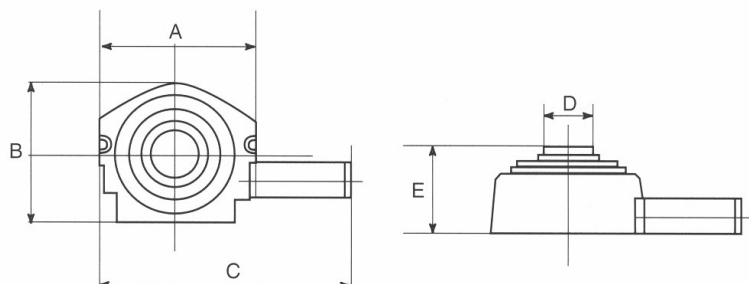

2500/ Divisor neumático
 2500/ Pneumatic dividing heads
 2500/ Diviseurs pneumatiques
 2500/ Divisori pneumatici

2500 /

art. 2500/1

art. 2500/2

CARACTERISTICAS	CHARACTERISTICS	CARACTERISTIQUES	CARATTERISTICHE
<p>art. 2500/1 Divisor neumático con cerra-pinza neumático incorporado presa pedazo hasta Ø mm. 17</p> <p>art. 2500/2 Divisor neumático con cerra-pinza neumático incorporado presa pedazo hasta Ø mm. 42</p>	<p>art. 2500/1 Pneumatic dividing heads with pneumatic embodied clamping units, grip piece till Ø mm. 17</p> <p>art. 2500/2 Pneumatic dividing heads with pneumatic embodied clamping units, grip piece till Ø mm. 42</p> <p>Possibility of 3-4-6-8-12-24 indexing (other indexing on demand). Manual and automatic control with machine tool.</p>	<p>art. 2500/1 Diviseur pneumatique avec serrages des pinces pneumatique incorporé, blocage pièce jusqu'au Ø 17 mm.</p> <p>art. 2500/2 Diviseur pneumatique avec serrages des pinces pneumatique incorporé, blocage pièce jusqu'au Ø 42 mm.</p> <p>Possibilité de 3-4-6-8-12-24 divisions (autre divisions à la demande). Commande manuel et automatique pour être inséré en cycle avec outil.</p>	<p>art. 2500/1 Divisore pneumatico con chiudipinza pneumatico incorporato presa pezzo fino a Ø mm. 17</p> <p>art. 2500/2 Divisore pneumatico con chiudipinza pneumatico incorporato presa pezzo fino a Ø mm. 42</p> <p>Possibilità di 3-4-6-8-12-24 divisioni (altre divisioni a richiesta). Comando manuale e automatico per essere inserito in ciclo con la macchina operatrice.</p>

Overall size

Mesures d'encombrement - Misure d'ingombro

	A	B	C	D	E
art. 2500/1	198	160	290	Ø 55	108
art. 2500/2	260	230	420	Ø 80	150

AL.PA.GA.'S S.r.l. - 20153 MILANO - Via Quarto Cagnino, 39
 Tel. +39-024525170 Fax+39-0240910286