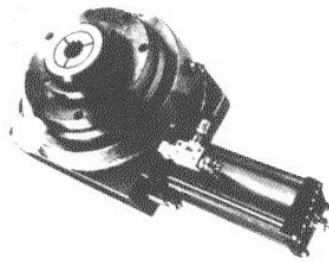

2500/ Divisor neumático
 2500/ Pneumatic dividing heads
 2500/ Diviseurs pneumatiques
 2500/ Divisori pneumatici

2500 /

art. 2500/1

art. 2500/2

CARACTERISTICAS	CHARACTERISTICS	CARACTERISTIQUES	CARATTERISTICHE
<p>art. 2500/1 Divisor neumático con cerra-pinza neumático incorporado presa pedazo hasta Ø mm. 17</p> <p>art. 2500/2 Divisor neumático con cerra-pinza neumático incorporado presa pedazo hasta Ø mm. 42</p>	<p>art. 2500/1 Pneumatic dividing heads with pneumatic embodied clamping units, grip piece till Ø mm. 17</p> <p>art. 2500/2 Pneumatic dividing heads with pneumatic embodied clamping units, grip piece till Ø mm. 42</p> <p>Possibility of 3-4-6-8-12-24 indexing (other indexing on demand). Manual and automatic control with machine tool.</p>	<p>art. 2500/1 Diviseur pneumatique avec serrages des pinces pneumatique incorporé, blocage pièce jusqu'au Ø 17 mm.</p> <p>art. 2500/2 Diviseur pneumatique avec serrages des pinces pneumatique incorporé, blocage pièce jusqu'au Ø 42 mm.</p> <p>Possibilité de 3-4-6-8-12-24 divisions (autre divisions à la demande). Commande manuel et automatique pour être inséré en cycle avec outil.</p>	<p>art. 2500/1 Divisore pneumatico con chiudipinza pneumatico incorporato presa pezzo fino a Ø mm. 17</p> <p>art. 2500/2 Divisore pneumatico con chiudipinza pneumatico incorporato presa pezzo fino a Ø mm. 42</p> <p>Possibilità di 3-4-6-8-12-24 divisioni (altre divisioni a richiesta). Comando manuale e automatico per essere inserito in ciclo con la macchina operatrice.</p>

Overall size

Mesures d'encombrement - Misure d'ingombro

	A	B	C	D	E
art. 2500/1	198	160	290	Ø 55	108
art. 2500/2	260	230	420	Ø 80	150

AL.PA.GA.'S S.r.l. - 20153 MILANO - Via Quarto Cagnino, 39
 Tel. +39-024525170 Fax+39-0240910286