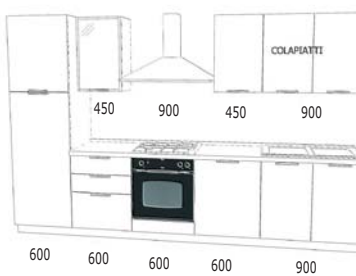

€

€

€

COMPOSIZIONE 1
lung. 2,55 cm
h. 2,14 cm

*h. 2,40 cm
per vittoria e
lucrezia

2.095,00

2.522,00

2.764,00

2.999,00

COMPOSIZIONE 2
lung. 3,00 cm
h. 2,14 cm

2.211,00

2.633,00

--

--

COMPOSIZIONE 3
lung. 3,00 cm
h. 2,14 cm

2.275,00

2.714,00

--

--

COMPOSIZIONE 4
lung. 3,30 cm
h. 2,14 cm

2.451,00

2.922,00

--

--

COMPOSIZIONE 5
lung. 3,45 cm
h. 2,14 cm

2.566,00

3.122,00

--

--

Caratteristiche tecniche di ogni composizione:

***NB. LA MARCA DEGLI ELETTRODOMESTICI DI SERIE PUO' VARIARE E SENZA PREAVVISO.**

Frigo freezer 240lt *Gasfire/Candy* classe A (GBD240)