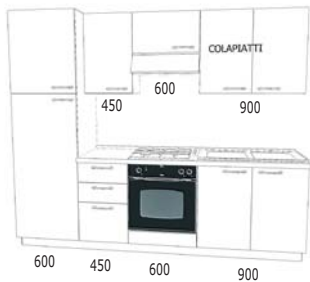

€

€

€

COMPOSIZIONE 1
lung. 2,55 cm
h. 2,14 cm

*h. 2,40 cm
per vittoria e
lucrezia

2.095,00

2.522,00

2.764,00

2.999,00

COMPOSIZIONE 2
lung. 3,00 cm
h. 2,14 cm

2.211,00

2.633,00

--

--

COMPOSIZIONE 3
lung. 3,00 cm
h. 2,14 cm

2.275,00