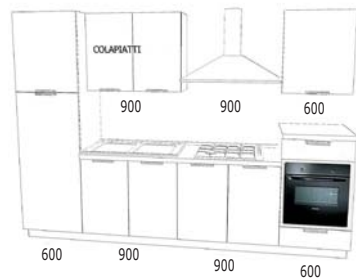

€

€

€

COMPOSIZIONE 1
lung. 2,55 cm
h. 2,14 cm

*h. 2,40 cm
per vittoria e
lucrezia

2.095,00

2.522,00

2.764,00

2.999,00

COMPOSIZIONE 2
lung. 3,00 cm
h. 2,14 cm

2.211,00

2.633,00

--

--

COMPOSIZIONE 3
lung. 3,00 cm
h. 2,14 cm

2.275,00

2.714,00

--

--

COMPOSIZIONE 4
lung. 3,30 cm
h. 2,14 cm

2.451,00

2.922,00

--

--