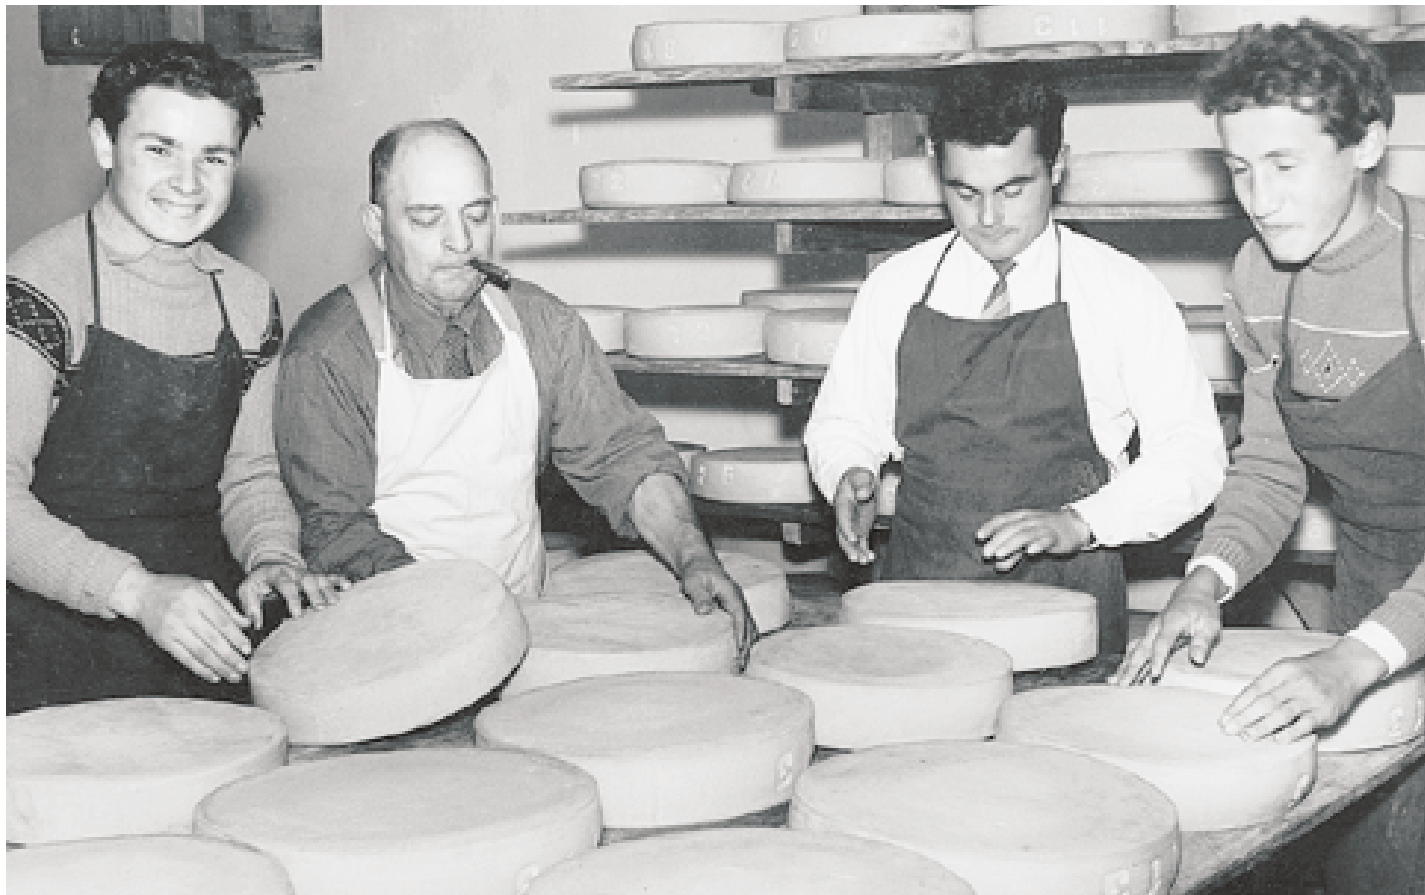

La latteria di Ciconicco. Da sin.: Luciano Burlone di Plasencis, il casaro Alessandro Peres, Valter Presello garzone e Piergiorgio Del Fabbro, nipote del casaro. Ciconicco anni '60.

Maggio 2004

1 S	Festa del Lavoro	
2 D	s. Atanasio	
3 L	ss. Filippo e Giacomo	
4 M	s. Antonina	LUNA PIENA ☺
5 M	s. Leo	
6 G	s. Domenico Savio	
7 V	s. Augusto	
8 S	s. Domenica	
9 D	s. Beato Ap. d. Svizzera	
10 L	s. Aureliano	
11 M	s. Ignazio	"VEGJO DI LUNE" ☺
12 M	s. Leopoldo	
13 G	s. Argentina	
14 V	s. Mattia	
15 S	s. Sofia	
16 D	s. Ubaldo	
17 L	s. Pasquale	
18 M	s. Felice	
19 M	s. Crispino	LUNA NUOVA ☺
20 G	s. Bernardino	
21 V	s. Teobaldo	
22 S	s. Rita da Cascia	
23 D	Ascensione	
24 L	B.V. Ausiliatrice	
25 M	s. Beda	
26 M	s. Filippo Neri	
27 G	s. Federico	"ZOVIN DI LUNE" ☺
28 V	s. Emilio	
29 S	s. Massimino	
30 D	Pentecoste	
31 L	Visitaz. B.V.M.