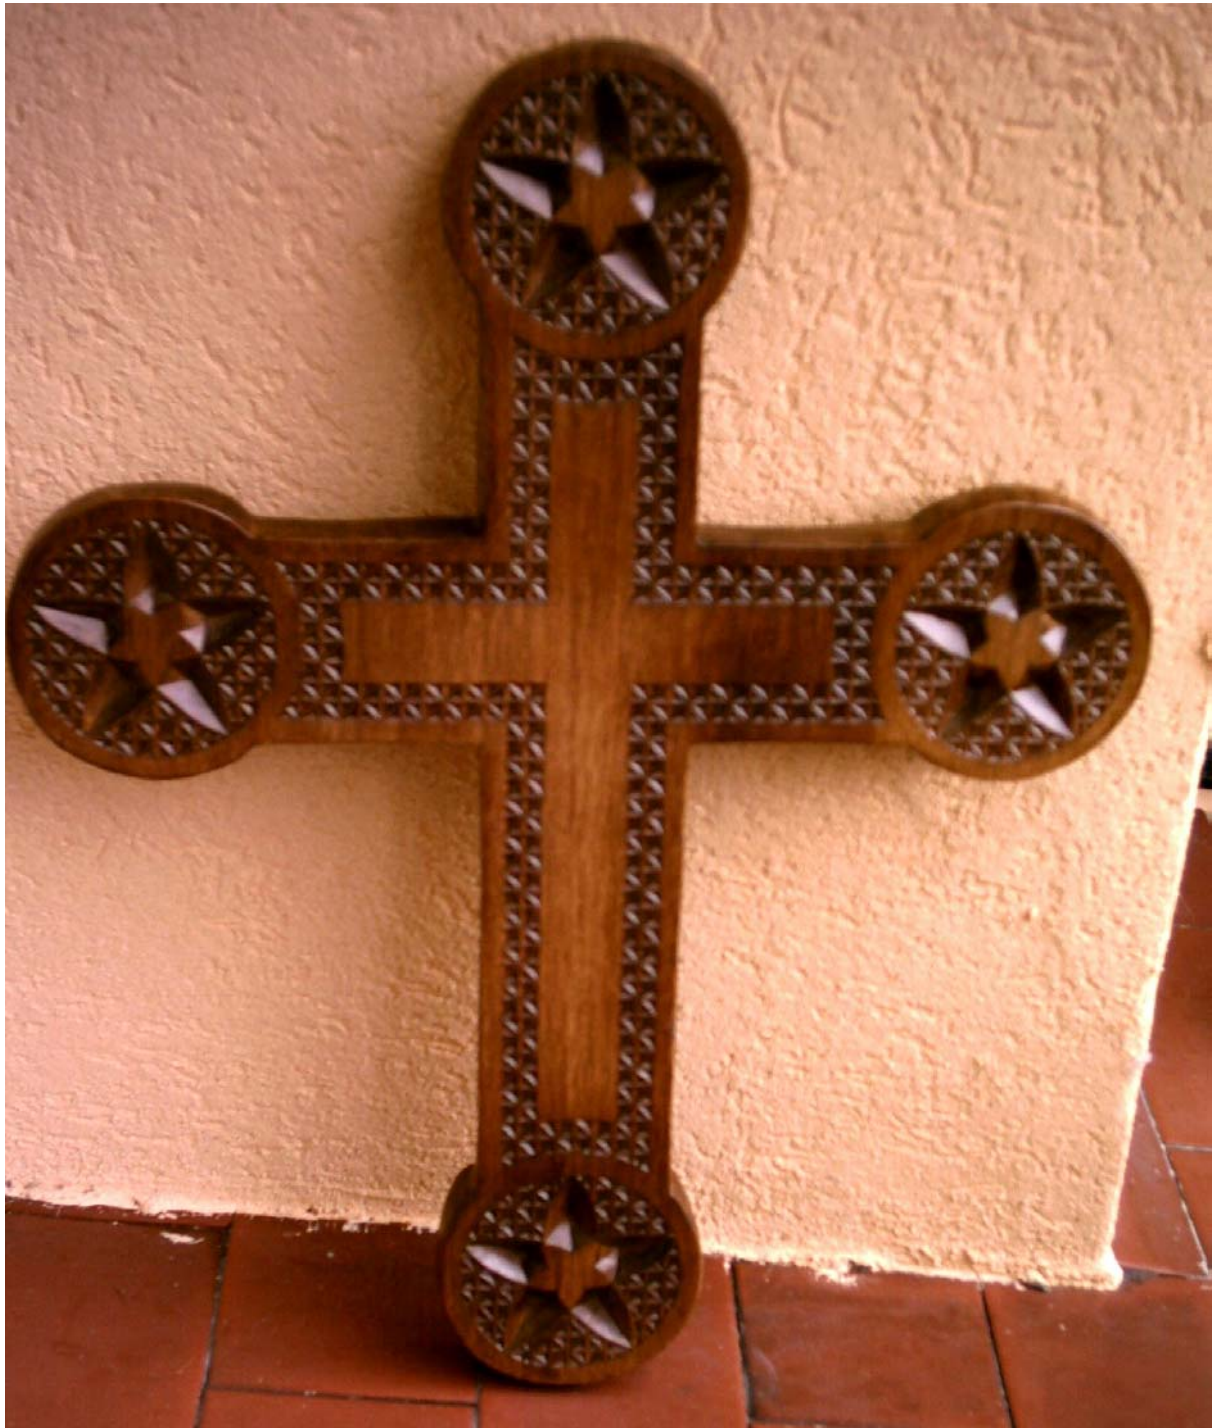

**CROCIFISSO A STELLE
IN TIGLIO 40X30 CM**

PARTICOLARE BRACCIO

<http://web.tiscali.it/intagliomasso>