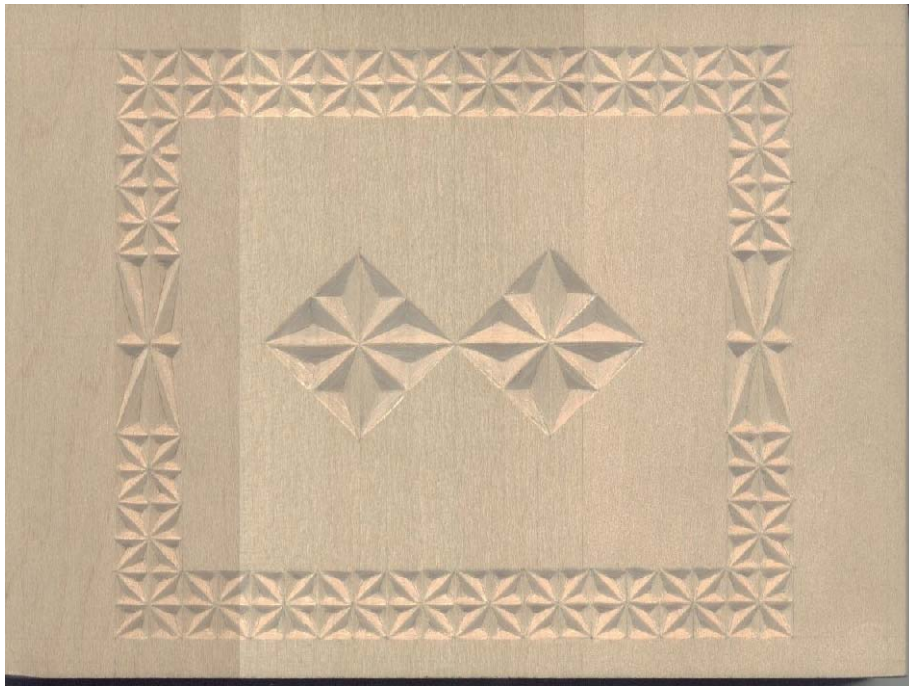

SCATOLA CM 24X20X16 IN TIGLIO

COPERCHIO

VISTA FRONTALE

LATI

VISTA D'INSIEME

<http://web.tiscali.it/intagliomasso>