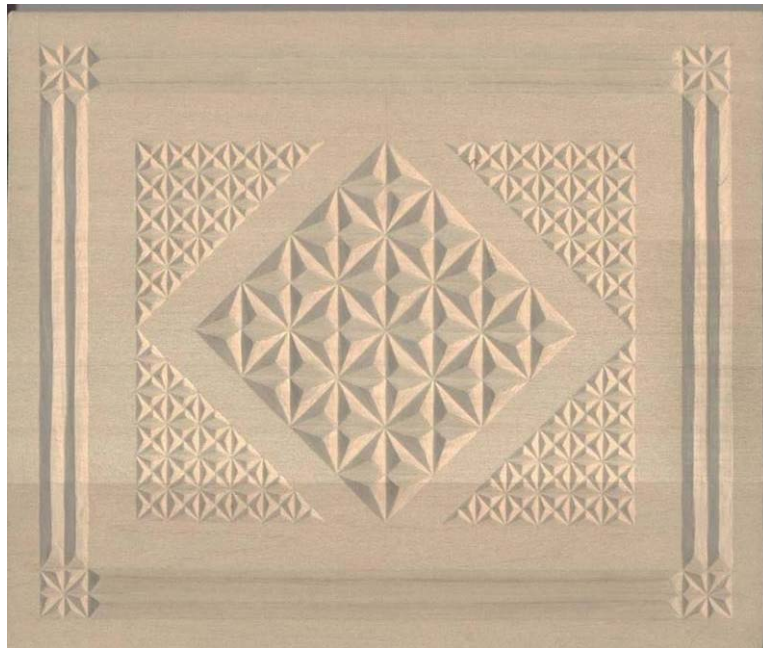

SCATOLA CM 24X20X16 IN TIGLIO

COPERCHIO

VISTA FRONTALE

LATI

VISTA D'INSIEME

<http://web.tiscali.it/intagliomasso>