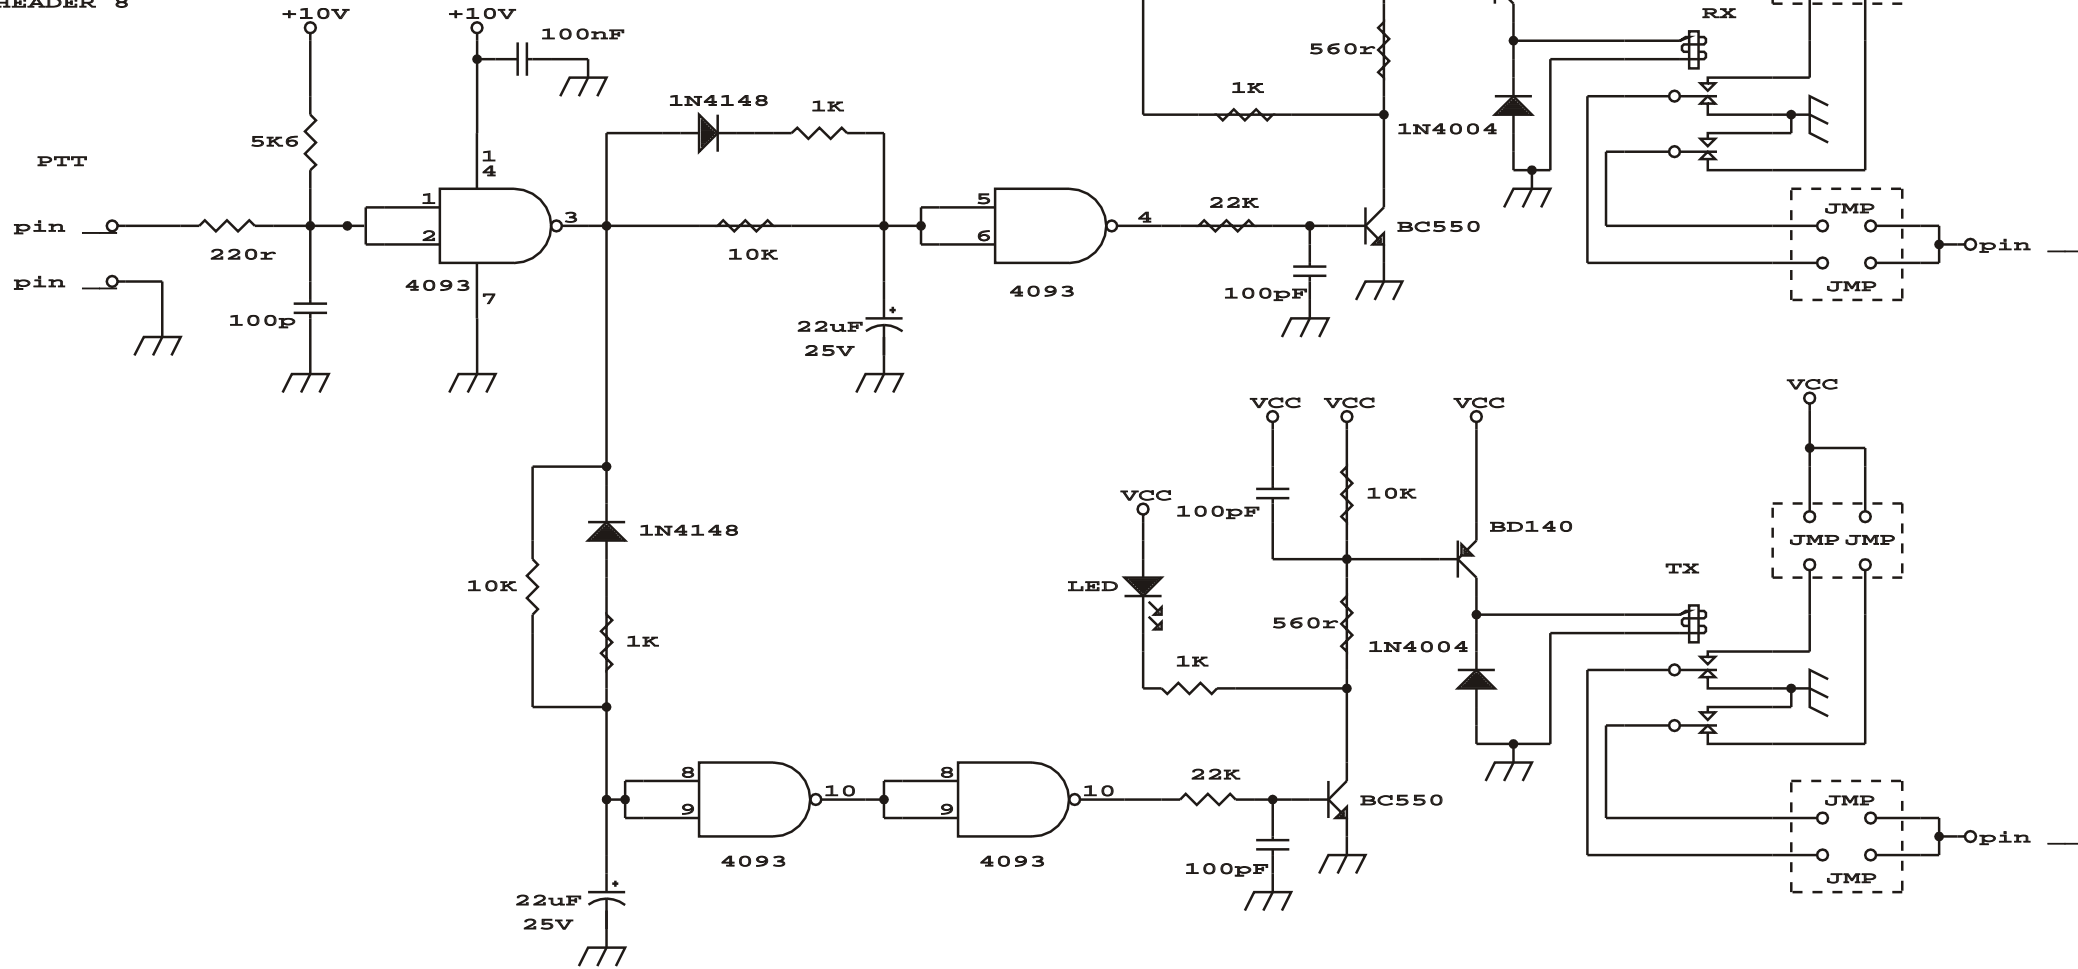

HEADER 8

ALIMENTAZIONE
RANGE 11-15V

GESTIONE TEMPI DI COMMUTAZIONE

PER RELE D'ANTENNA