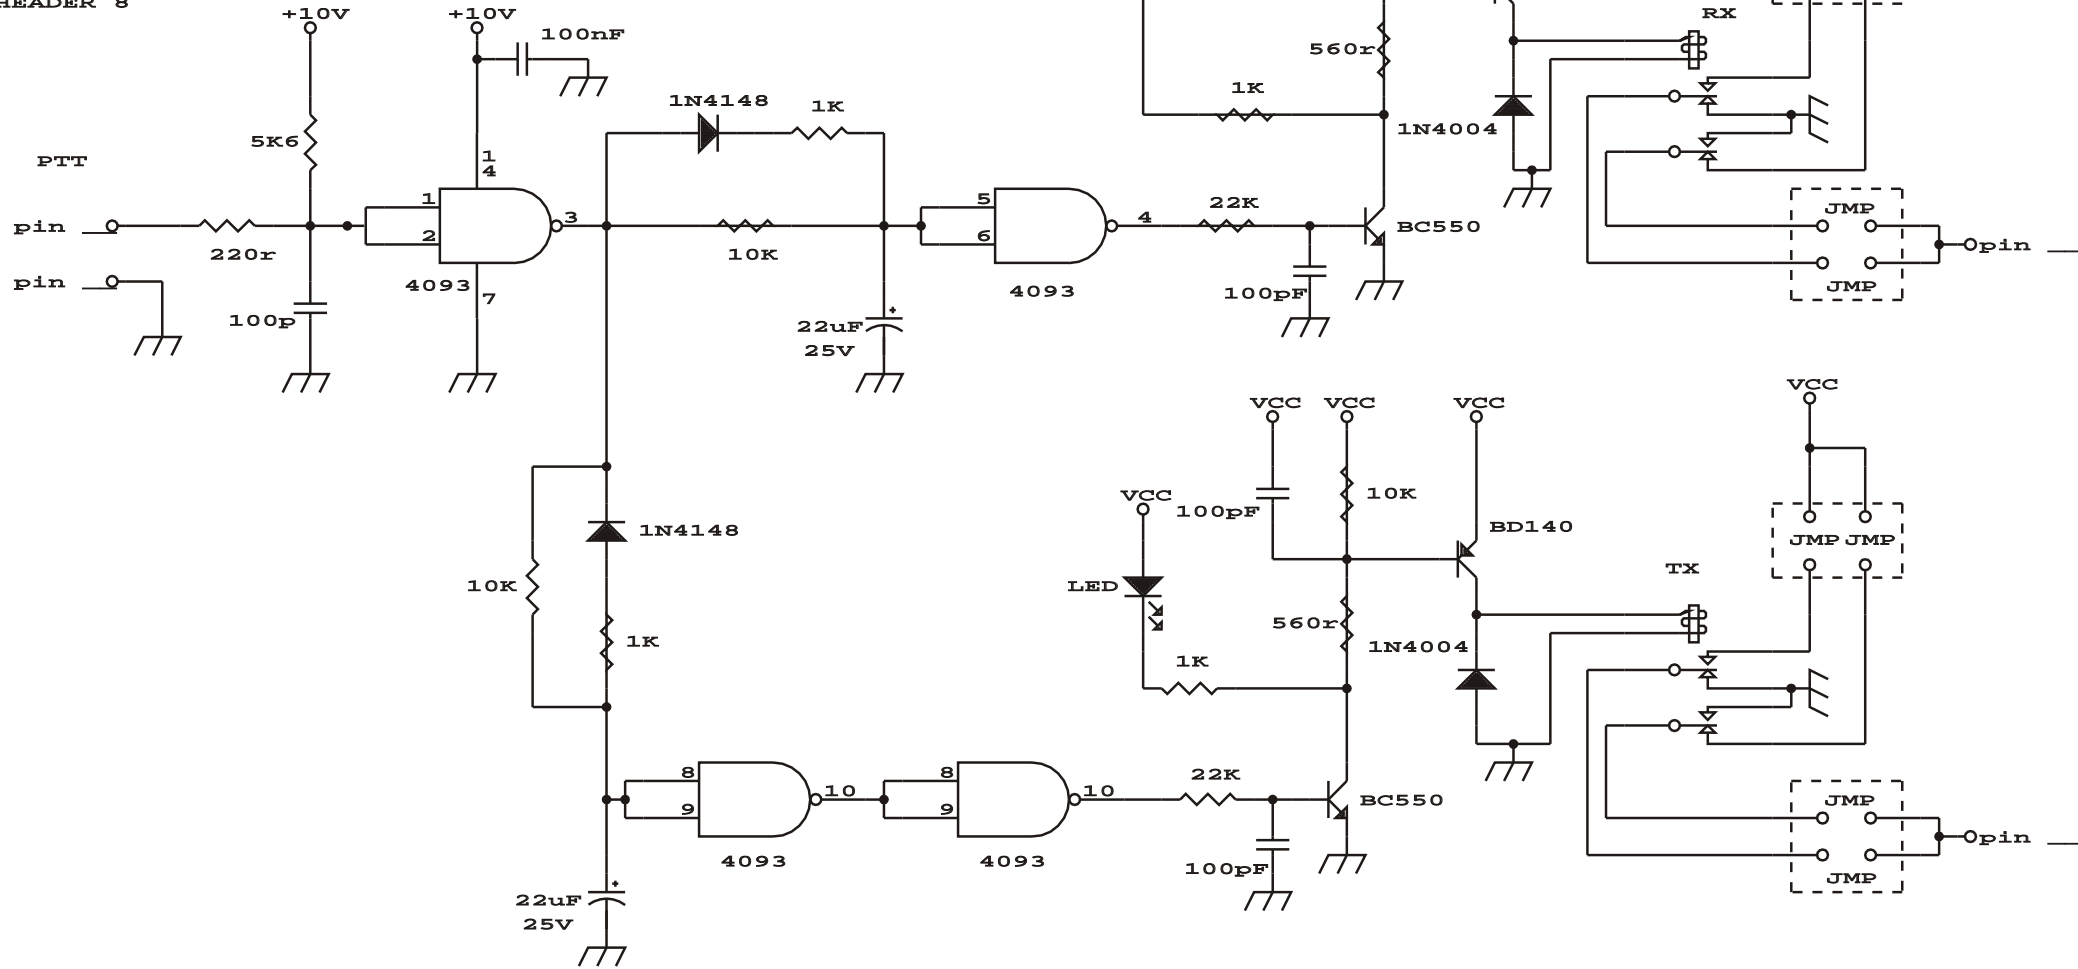

HEADER 8

ALIMENTAZIONE  
RANGE 11-15V

GESTIONE TEMPI DI COMMUTAZIONE

PER RELE D'ANTENNA