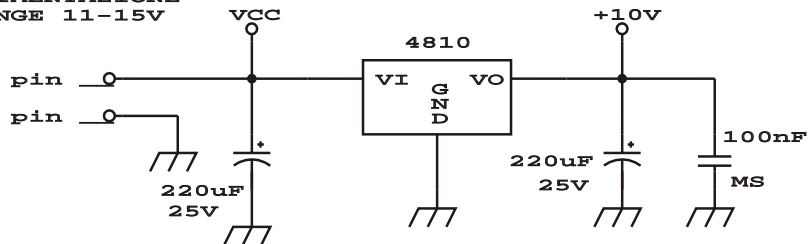

HEADER 8

ALIMENTAZIONE
RANGE 11-15V

GESTIONE TEMPI DI COMMUTAZIONE

PER RELE D'ANTENNA