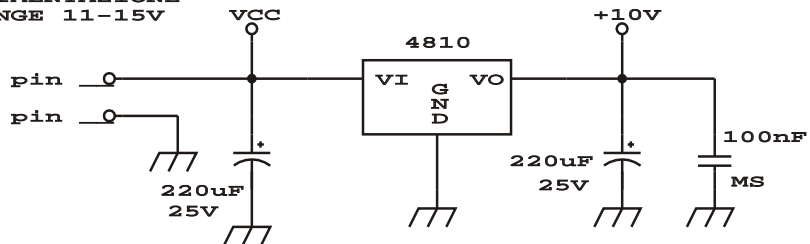

HEADER 8

ALIMENTAZIONE  
RANGE 11-15V

GESTIONE TEMPI DI COMMUTAZIONE

PER RELE D'ANTENNA