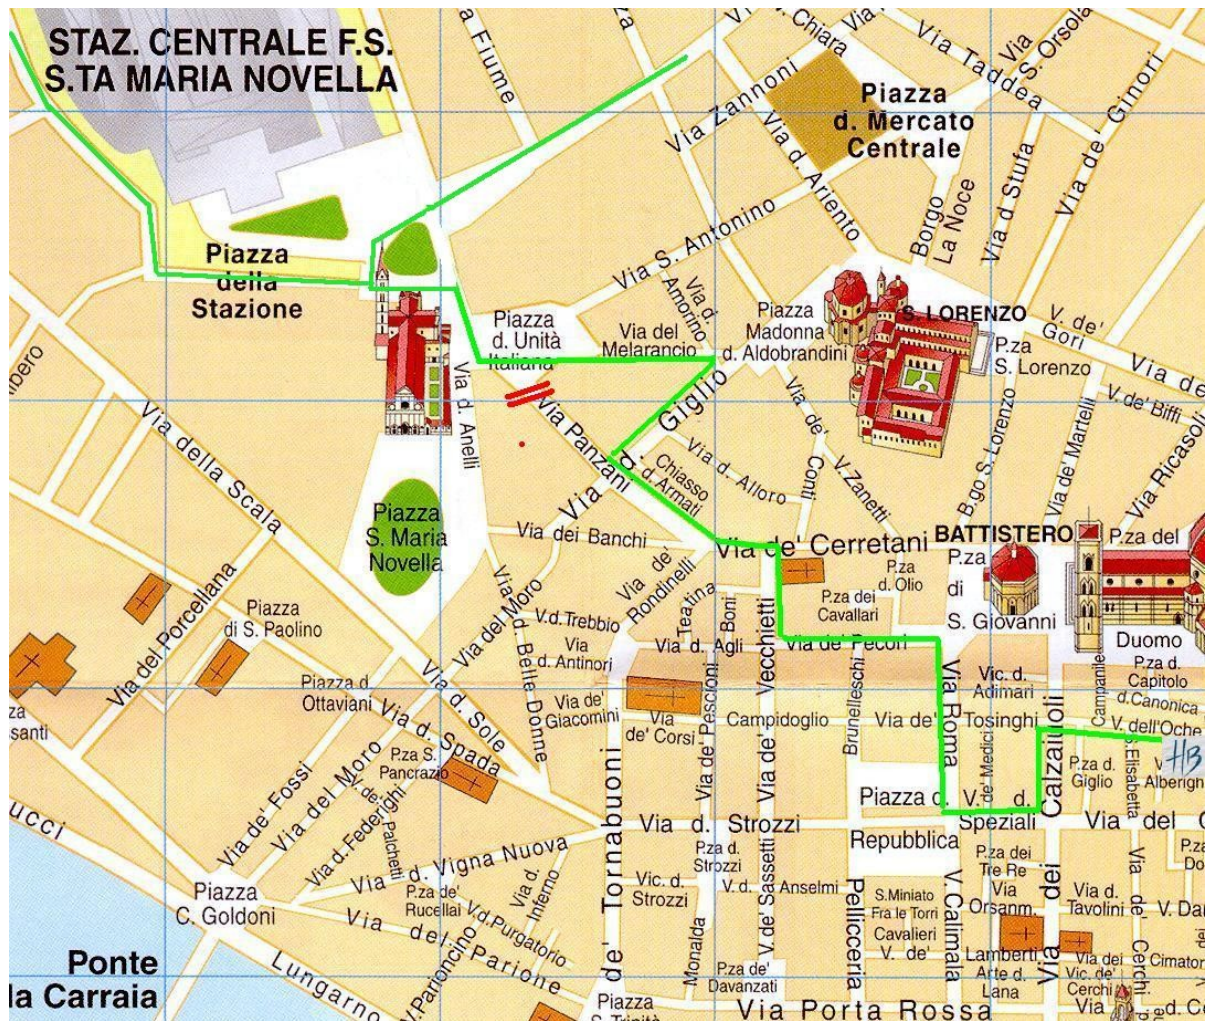

Arrive at Hotel Benivieni by car

- Turn left on Piazza dell'Unità Italiana [76m]
 - Carry on Via del Melarancio [131m]
 - Turn on left on Piazza di Madonna degli Aldobrandini [31m]
 - Turn on right on Via dei Conti [93m]
 - Carry on Via Ferdinando Zannetti [93m]
 - Turn on left on Via dei Cerretani [58m]
 - Carry on Piazza di San Giovanni [65m]
 - Turn on right on Piazza del Duomo [85m]
 - Carry on Via dei Calzaioli [50m]
 - Turn on left on Via dell'Oche [85m]
 - You are arrived at Via dell' Oche, 5
- (Download map and istructions in printable pdf format on side)