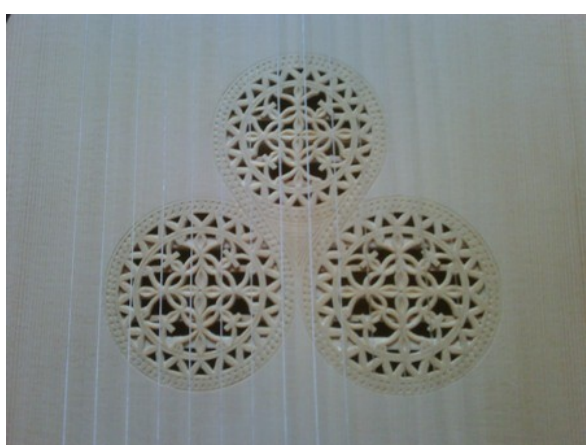

## Tiorba a 14 cori

Tipologia	Tiorba (chitarrone) in La a 14 ordini
Diapason	76/146
Caratteristiche costruttive	Guscio 21 doghe in palissandro con filettature in acero. Tastiera in ebano con cornice interna bianca in acero. Tavola armonica in abete. Tripla rosa su disegno originale (sec. XVII) di Giorgio Sellas. Ponte in pero annerito. Piroli del manico e piroli della tratta in palissandro. Doppia cornice filettata in acero lungo l'esterno e lungo l'interno della tratta.
Liutaio	Carlo Angelo Cecconi (Tarquinia 2008)
Condizioni	Usato, in ottime condizioni
Custodia/ accessori	astuccio rigido compreso
Info integrative	strumento straordinario e brillante, molto comodo e morbido da suonare; potente nei bassi e nella produzione del suono; ideale sia per la realizzazione del basso continuo sia per la letteratura eseguibile da solista; e' uno strumento costruito su riproduzione originale di un modello di Matteo Sellas (sec. XVII) che si trova conservato presso il Museo degli Strumenti Musicali di Roma.
Prezzo	€ 3500,00 (spese spedizione escluse)
Contatti	Alfredo Gile' cellulare: 3290934833 E-mail: <a href="mailto:alfredo.gile@libero.it">alfredo.gile@libero.it</a>
Luogo in cui si trova	Sicilia