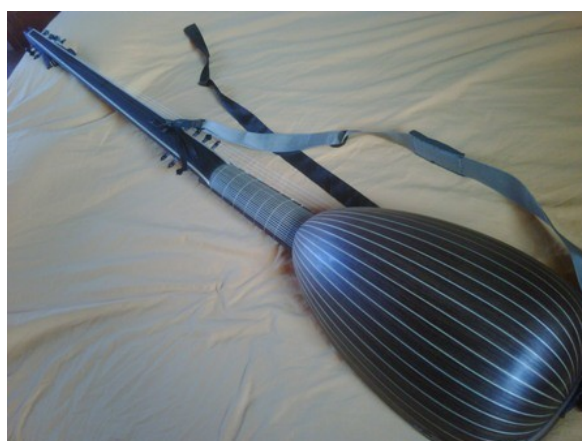

## Tiorba a 14 cori

Tipologia	Tiorba (chitarrone) in La a 14 ordini
Diapason	76/146
Caratteristiche costruttive	Guscio 21 doghe in palissandro con filettature in acero. Tastiera in ebano con cornice interna bianca in acero. Tavola armonica in abete. Tripla rosa su disegno originale (sec. XVII) di Giorgio Sellas. Ponte in pero annerito. Piroli del manico e piroli della tratta in palissandro. Doppia cornice filettata in acero lungo l'esterno e lungo l'interno della tratta.
Liutaio	Carlo Angelo Cecconi (Tarquinia 2008)
Condizioni	Usato, in ottime condizioni
Custodia/ accessori	astuccio rigido compreso
Info integrative	strumento straordinario e brillante, molto comodo e morbido da suonare; potente nei bassi e nella produzione del suono; ideale sia per la realizzazione del basso continuo sia per la letteratura eseguibile da solista; e' uno strumento costruito su riproduzione originale di un modello di Matteo Sellas (sec. XVII) che si trova conservato presso il Museo degli Strumenti Musicali di Roma.
Prezzo	€ 3500,00 (spese spedizione escluse)
Contatti	Alfredo Gile' cellulare: 3290934833 E-mail: <a href="mailto:alfredo.gile@libero.it">alfredo.gile@libero.it</a>
Luogo in cui si trova	Sicilia