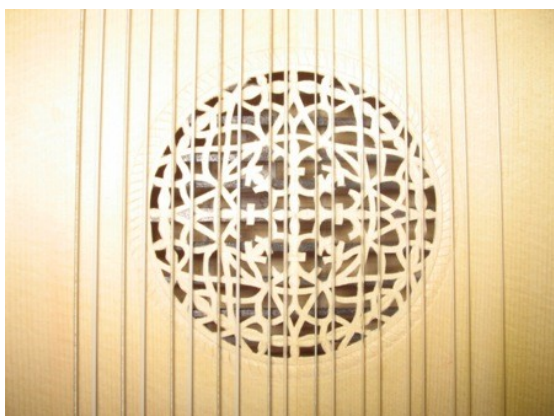

Liuto a 10 cori

Tipologia	Liuto rinascimentale a dieci cori modello Tielke
Diapason	65 cm
Caratteristiche costruttive	Guscio in acero con filettature in palissandro. Piano armonico in abete con ponticello in pero annerito. Tastiera in ebano. Piroli in palissandro con pallino bianco in osso. Rosa singola su disegno originale.
Liutaio	Urgiante Cipolloni, Pescara, anno 2005
Condizioni	Usato, in ottime condizioni
Custodia/ accessori	astuccio rigido RCH compreso
Info integrative	Brillante ed eccellente suono, veramente fantastico da suonare. Ideale per tutto il repertorio solistico da Dowland a Piccinini.
Prezzo	€ 2200,00 (spese spedizione escluse)
Contatti	Alfredo Gile' cellulare: 3290934833 E-mail: alfredo.gile@libero.it
Luogo in cui si trova	Sicilia