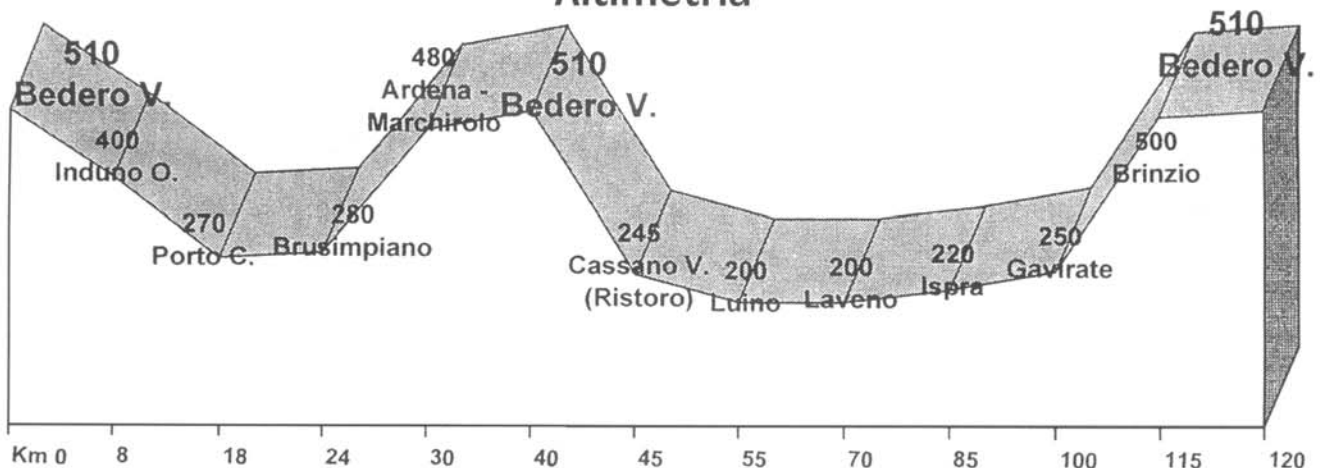

A.S.D. Berti

CICLI BOTTEON

gsberti@interfree.it

0332.650198

P.zza San Lorenzo 2
21030 CUVEGLIO - VA
ITALY

IN COLLABORAZIONE
CON

Comunità Montana della
Valganna - Valmarchirolo

Comitato Provinciale
Varese

Comune di Bedero Valcuvia
PROVINCIA DI VARESE
CAP. 21039

Pro Bedero Valcuvia

organizza

Per Giovedì **2 Giugno 2005** a Bedero Valcuvia (Varese) una prova di campionato italiano di fondo cicloturistico denominata:

“1° FONDO DELLE VALLI VARESINE”

11° Trofeo Martino Martinoli a.m.

Cicloturistica alla Francese di Km. 40-120

Altimetria

- **Ritrovo a Bedero Valcuvia (VA):** P.zza Vittorio Veneto ore 7.00.
- **Partenza:** dalle ore 7.30 alle 8.30.
- **Percorso:** Bedero Valcuvia - Ganna - Induno Olona - Porto Ceresio - Brusimpiano - Ardena - Marchirolo - Cunardo - Bedero Valcuvia (Km. 40 Ristoro) - Rancio Valcuvia - Cassano Valcuvia (Ristoro presso Ristorante Lago dei Salici) - Mesenzana - Luino - Germignaga - Porto Valtravaglia - Laveno - Ispra - Besozzo - Gavirate - Caldana di Cocquio Trevisago - Orino - Brinzio - Bedero Valcuvia.
- **Premiazioni:** 1ª Società classificata: Trofeo più cesto prodotti natura.
  Ore 15.00: dalla 2ª alla 20ª classificata: cesto prodotti natura - Coppa al più anziano ed alla/al più giovane - Sacchetto premi in natura a tutti i partecipanti.
- **Regolamento:** vedi all'interno Regolamento del Campionato - Regolamento UDAACE-CSAIn.
- **Quota di partecipazione:** Campionato Italiano di Fondo 10 € (fra sacchetto + Pasta Party)
  Oggetto ricordo a tutti oppure eventuale Pasta Party 5 €
  Per accompagnatori: Pasta Party 5 €
- **Informazioni:** Per informazioni rivolgersi E-mail: gsberti@interfree.it o ai seguenti numeri telefonici: 0332/650198 (Berti), 0332/284197 - 0332/830218 (Garnoni) - fax 0332/988019 (Bertagna)