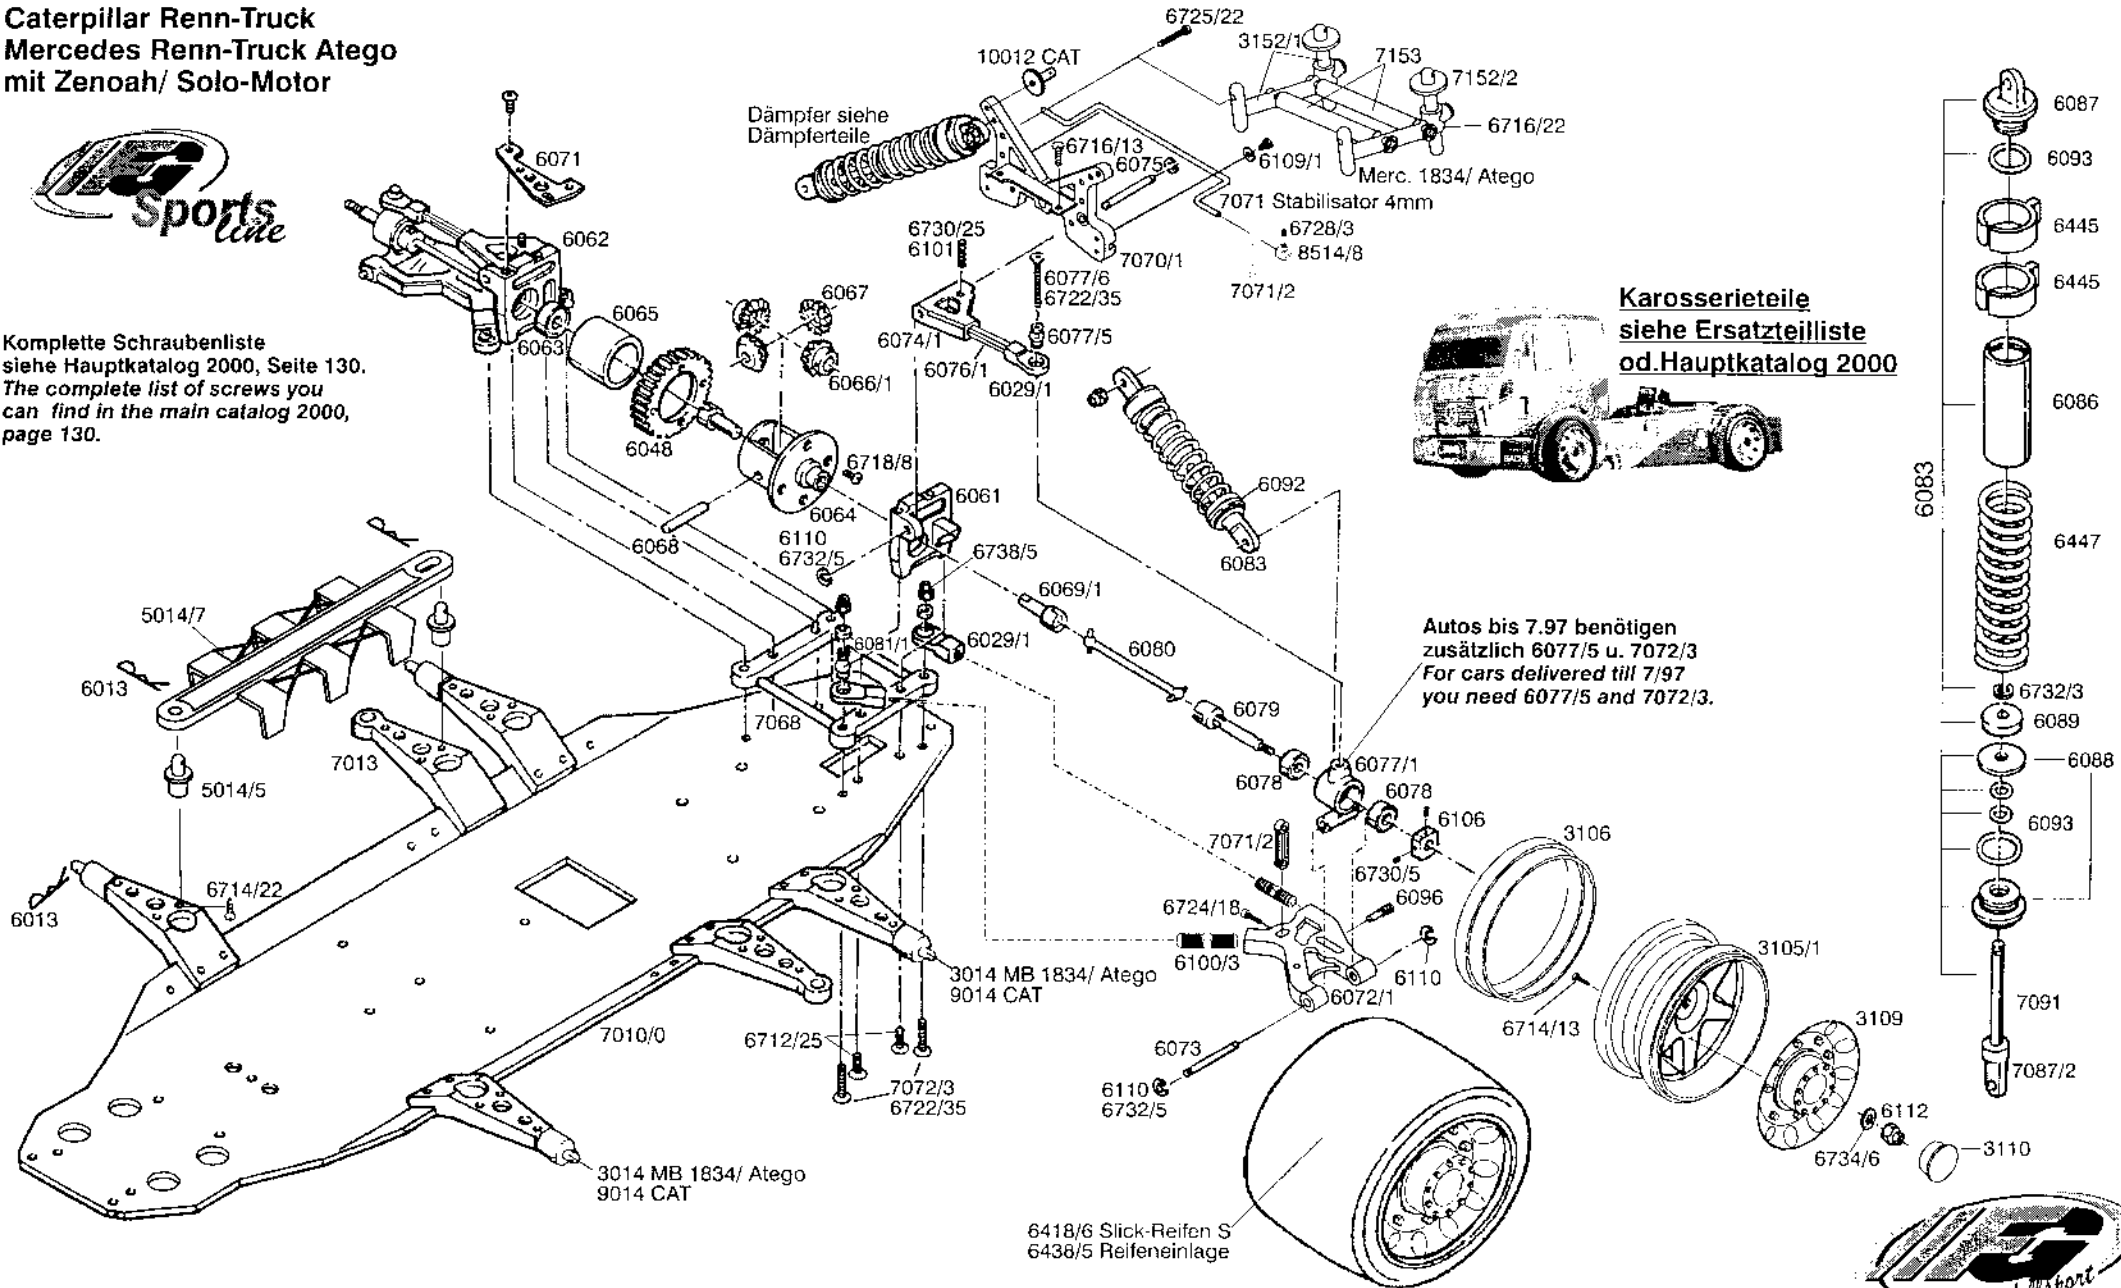

**Merc. 1834 Renn-Truck
Caterpillar Renn-Truck
Mercedes Renn-Truck Atego
mit Zenoah/ Solo-Motor**

Komplette Schraubenliste
siehe Hauptkatalog 2000, Seite 130.
The complete list of screws you
can find in the main catalog 2000,
page 130.

**Karosserieteile
siehe Ersatzteilliste
od. Hauptkatalog 2000**

Autos bis 7.97 benötigen
zusätzlich 6077/5 u. 7072/3
For cars delivered till 7/97
you need 6077/5 and 7072/3.