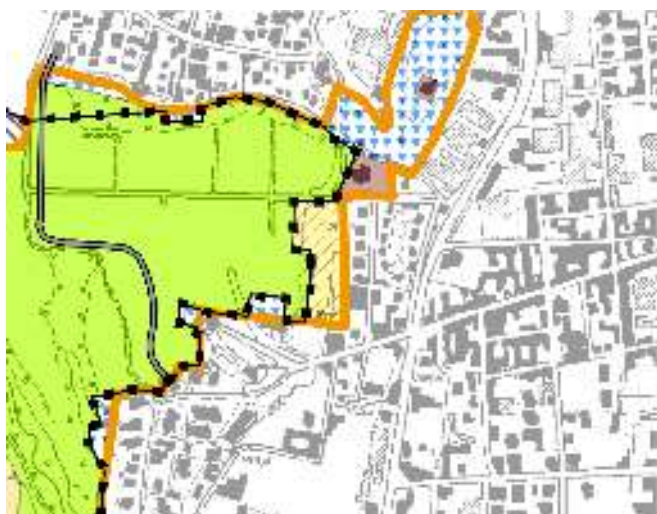

## SCHEDA 11 – Comune: Cesano Maderno

**Area di circa 3.500 mq.**

Area di circa 3.500 metri quadri attualmente a prato con fasce di ecotono che rappresentano la zona di mitigazione con l'area residenziale. Il territorio è confinante con l'Oasi Lipu e il Parco naturale di nuova costituzione.