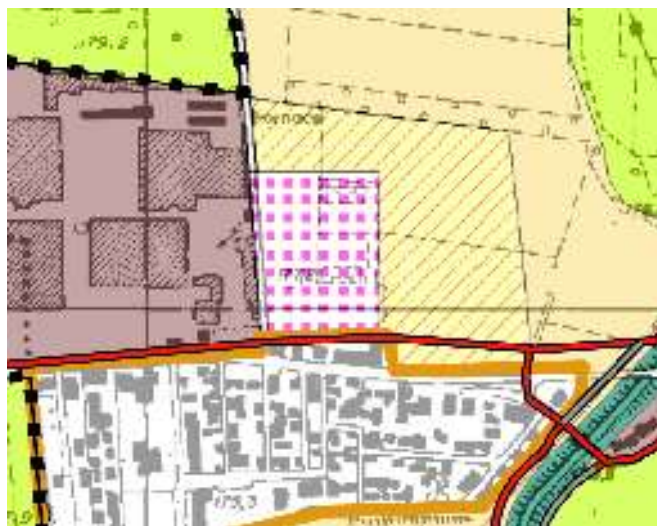

## SCHEDA 16 – Comune: Senago

### **Area di circa 4 ha.**

Nel Piano vigente è un'area di riqualificazione ambientale ad indirizzo agricolo, di circa 4 ha. Attualmente una parte esigua è occupata a orti abusivi e depositi materiali.